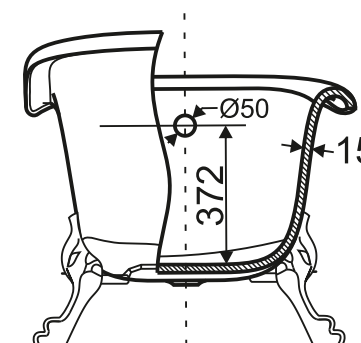

ESTET

г. Кострома, ул. Московская д. 105
тел. 8 (4942) 33 61 71

БАННА «МАРСЕЛЬ» 1700X800

ПРОИЗВОДСТВО ИЗДЕЛИЙ ИЗ ЛИТЬЕВОГО МРАМОРА
**Допустимое отклонение линейных размеров ± 5 мм*

ООО «ЭСТЕТ»