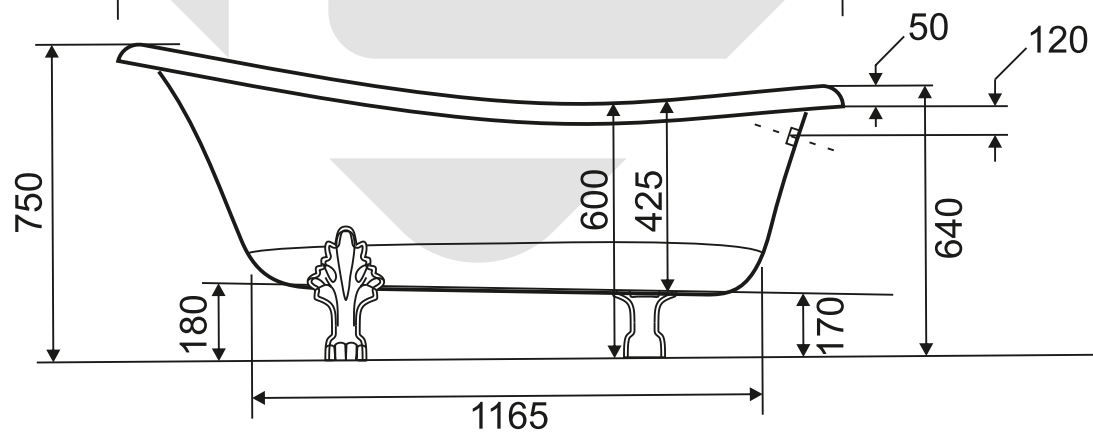

ESTET

г. Кострома, ул. Московская д. 105
тел. 8 (4942) 33 61 71

БАННА «МАРСЕЛЬ» 1700X800

ПРОИЗВОДСТВО ИЗДЕЛИЙ ИЗ ЛИТЬЕВОГО МРАМОРА
**Допустимое отклонение линейных размеров ± 5 мм*

ООО «ЭСТЕТ»