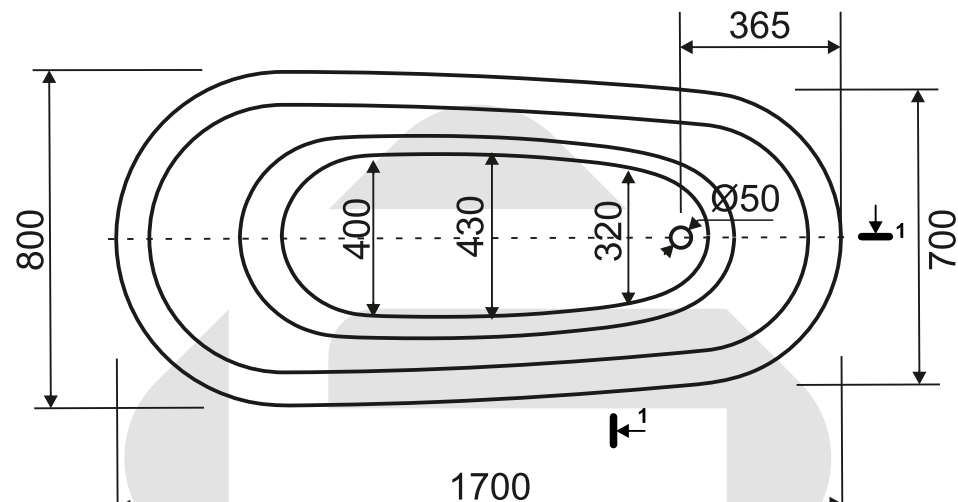

ESTET

г. Кострома, ул. Московская д. 105
тел. 8 (4942) 33 61 71

БАННА «МАРСЕЛЬ» 1700X800

ПРОИЗВОДСТВО ИЗДЕЛИЙ ИЗ ЛИТЬЕВОГО МРАМОРА
**Допустимое отклонение линейных размеров ± 5 мм*

ООО «ЭСТЕТ»